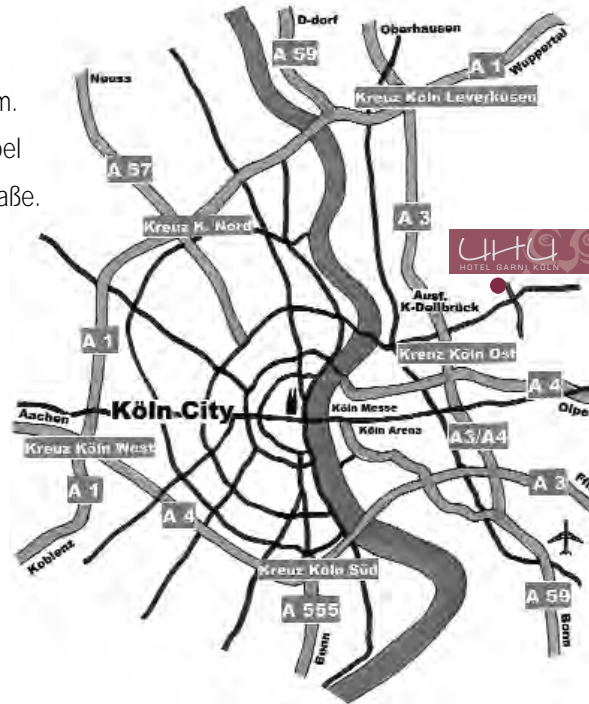

SO FINDEN SIE UNS

Mit dem PKW...

Das Hotel UHU erreichen Sie von der A3 Ausfahrt Köln-Dellbrück, Fahrtrichtung Bergisch Gladbach nach ca.3 km. Nach der 2. Aral-Tankstelle an 5. Ampel links abbiegen - Dellbrücker Hauptstraße.

Mit der Bahn...

Mit der S-Bahn 11 ab Köln Hauptbahnhof oder Messe in Fahrtrichtung Bergisch Gladbach ca. 10 Minuten bis Haltestelle Dellbrück. Das Hotel UHU befindet sich rechterhand direkt gegenüber.

...von der Messe Köln aus:

Auffahrt zur A4 in Richtung Kreuz Köln-Ost, auf die A3 in Richtung Oberhausen wechseln, Ausfahrt Köln-Dellbrück, siehe Wegbeschreibung oben links.

...vom Flughafen aus:

Mit der S-Bahn 13 bis Köln Deutz, weiter mit der S-Bahn 11 Richtung Bergisch Gladbach, bis Haltestelle Dellbrück. Das Hotel UHU befindet sich rechterhand direkt gegenüber.